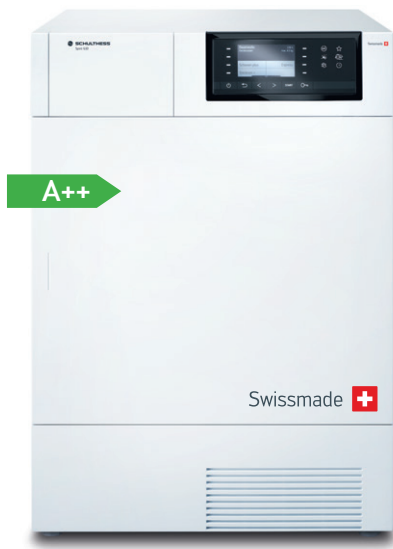

Wäschetrockner für das Eigenheim

Spirit 630

Produkt-Nr. 8630.1

Wärmepumpentrockner – Modell «TOP» für schonendes Wäschetrocknen. Grosses 4,3" Farbdisplay, 1–8 kg Füllmenge und LED-Trommelbeleuchtung, Zeitvorwahl bis 7 Wochentage und separates Zeitprogramm von 10–150 Min.

Füllmenge: 1–8 kg

Ausstattung

- Grosses 4,3"-Farbdisplay
- Trocknungskorb für empfindliche Wäschestücke und Turnschuhe
- Kondensationstrockner mit integrierter Wärmepumpe und Autoclean-Maschinenreinigungsprogramm für konstante Energieeffizienz über die gesamte Lebensdauer
- Beste Kondensationseffizienz
- Pollenclean-Programm befreit Textilien von Pflanzenpollen
- Petplus-Programm entfernt Tierhaare und Allergene
- Hervorragende Geräuschisolierung, max. 61 dB(A)
- LED-Trommelbeleuchtung
- Knitterschutz
- Elektronische Restfeuchtemessung
- Restzeit- und Programmablaufanzeige, Zeitvorwahl bis 7 Wochentage
- Signalton mit variabler Lautstärke bei Programmende
- Türöffnungswinkel 180°, grosse Einfüllöffnung Ø 36/31 cm
- Türanschlag rechts oder links

Sicherheitssysteme

- Kindersicherung
- Überwachung der Temperatur

Ausführung

- Weiss

Optionen

- Front- oder Top-Bedienung
- Turmbausatz für Wasch-Trocken-Säule mit Auszugstisch
- Turmbausatz für Wasch-Trocken-Säule ohne Auszugstisch
- Sockelschublade (Weiss), H: 32 cm